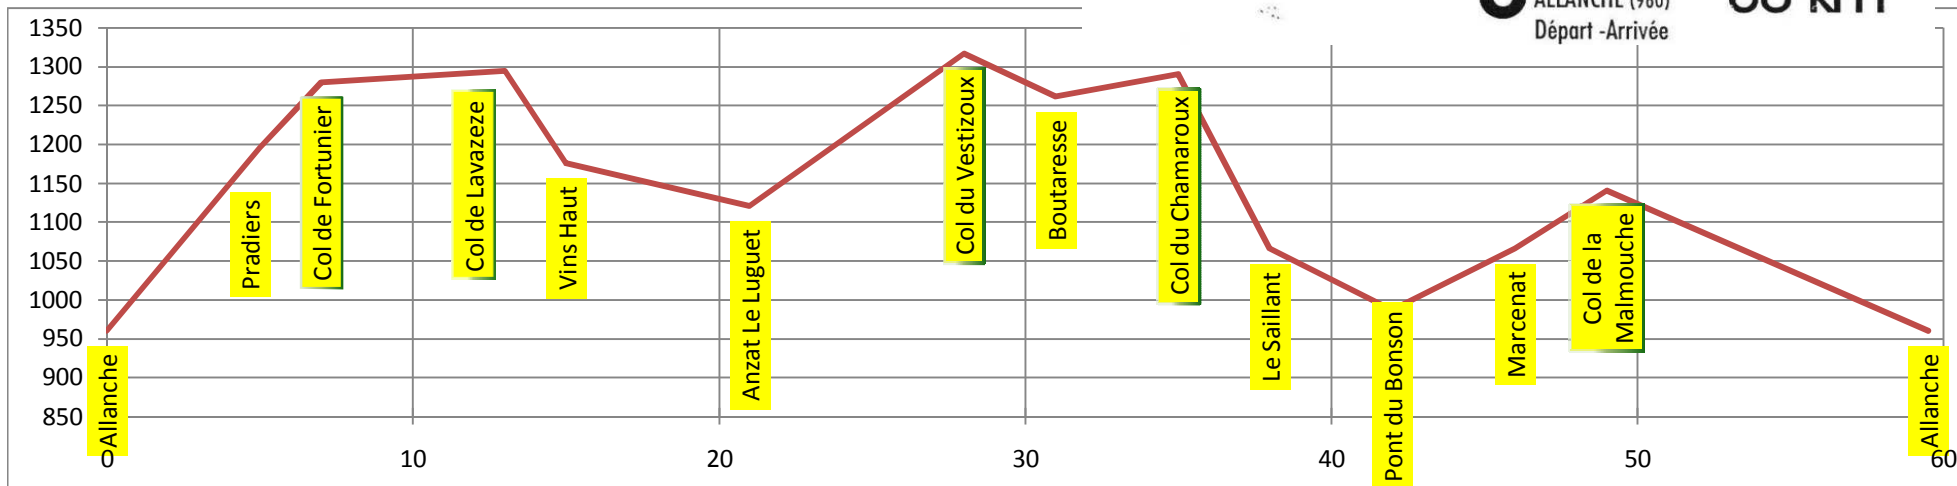

Circuit des Estives - 60 km - 5 cols - dénivelé : 987 m				
Route	Localités traversées	Km	Cumul	Altitude
D39	Allanche	0	0	960
D39	Pradiers	5	5	1196
D23	Col de Fortunier	2	7	1280
D23	Col de Lavazeze	6	13	1295
D23	Vins Haut	2	15	1176
D23	Anzat Le Luguet	6	21	1121
D721	Col du Vestizoux	7	28	1317
D724	Boutaresse	3	31	1262
D724	Col du Chamaroux	4	35	1291
D36	Le Saillant	3	38	1066
D36	Pont du Bonson	4	42	987
D36	Marcenat	4	46	1066
D679	Col de la Malmouche	3	49	1141
D679	Allanche	10,5	59,5	960

**Circuit des Estives - 60 km - 5 cols - dénivelé : 987 m**