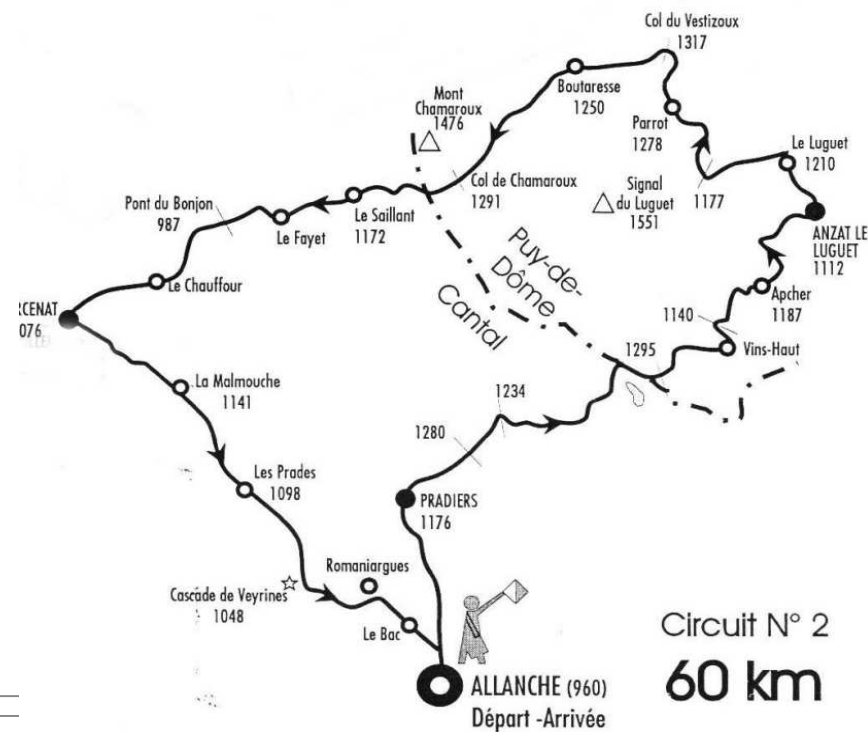

Circuit des Estives - 60 km - 5 cols - dénivelé : 987 m				
Route	Localités traversées	Km	Cumul	Altitude
D39	Allanche	0	0	960
D39	Pradiers	5	5	1196
D23	Col de Fortunier	2	7	1280
D23	Col de Lavazeze	6	13	1295
D23	Vins Haut	2	15	1176
D23	Anzat Le Luguet	6	21	1121
D721	Col du Vestizoux	7	28	1317
D724	Boutaresse	3	31	1262
D724	Col du Chamaroux	4	35	1291
D36	Le Saillant	3	38	1066
D36	Pont du Bonson	4	42	987
D36	Marcenat	4	46	1066
D679	Col de la Malmouche	3	49	1141
D679	Allanche	10,5	59,5	960

**Circuit des Estives - 60 km - 5 cols - dénivelé : 987 m**